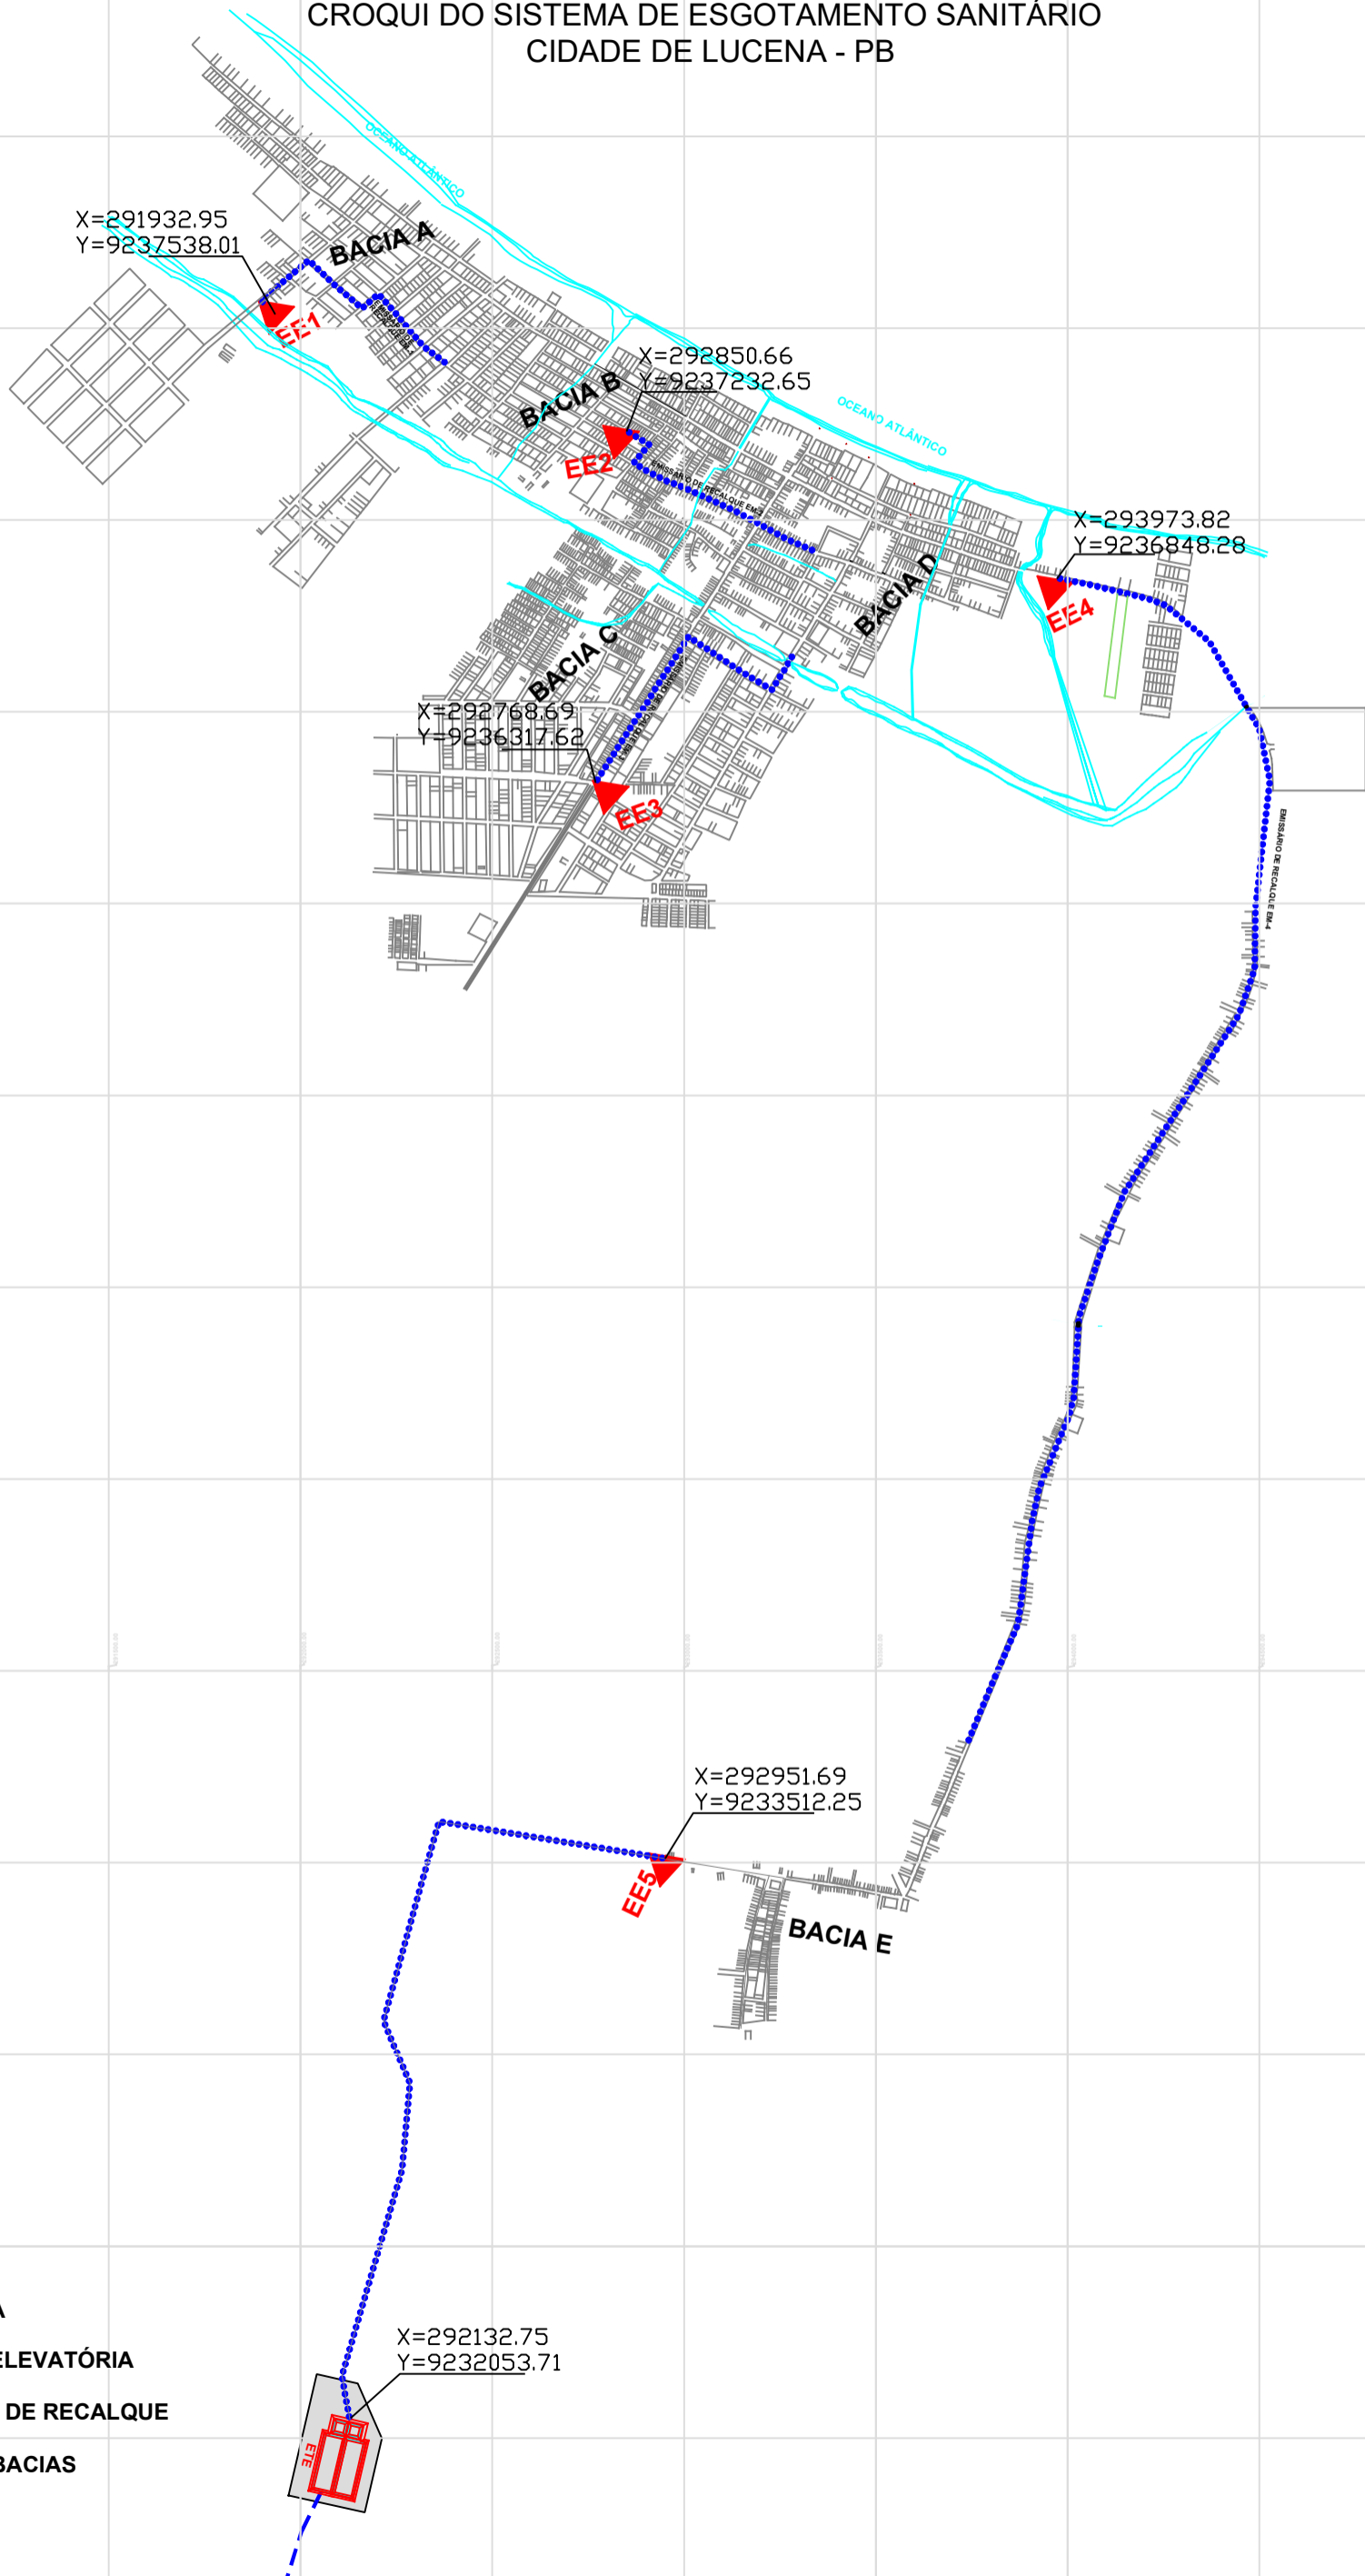

CROQUI DO SISTEMA DE ESGOTAMENTO SANITÁRIO
CIDADE DE LUCENA - PB

LEGENDA

-  ESTAÇÃO ELEVATÓRIA
-  EMISSÁRIO DE RECALQUE
-  LIMITE DE BACIAS