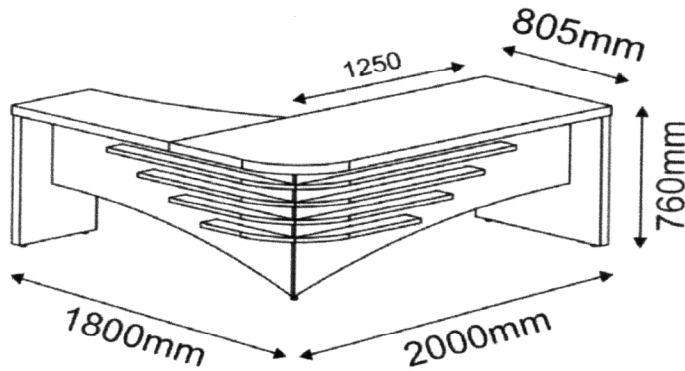

ITEM 21: FORNO ELÉTRICO

ITEM 22: CADEIRA PRESIDENTE

ITEM 23: MESA EXECUTIVA

ITEM 24: MESA DE REFEITÓRIO

ESTADO DE MATO GROSSO
PREFEITURA MUNICIPAL DE RONDOLÂNDIA
SEC. MUN. DE EDUCAÇÃO, ESPORTE E CULTURA
GESTÃO 2021/2024